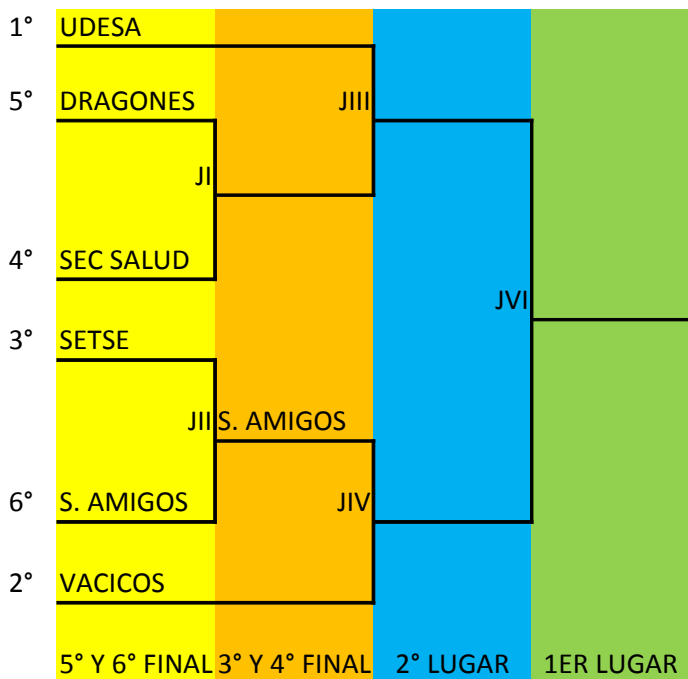

GRAFICA DE RONDA FINAL